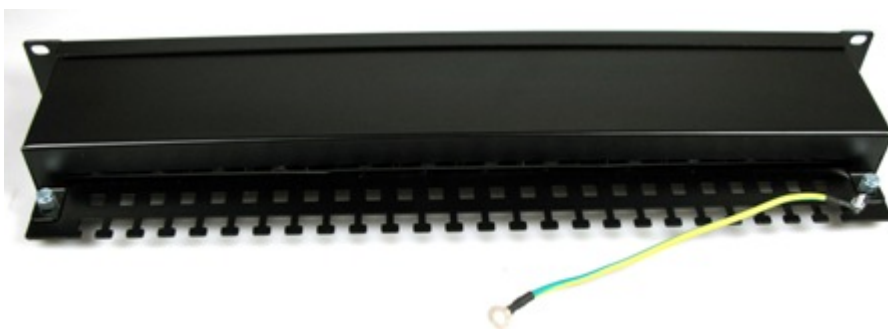

Popis

XtendLan XL-PP19-24C6S-A

Propojovací panel, 24 portů RJ-45, CAT6, stíněný, 30u pozlacení, narážecí kontakty normal, celokovová konstrukce.

Svorkovnice narážecí (IDC), životnost zářezu 200x, vodič do zářezu AWG 22 - 26. Kontakty jsou na svorkovnici odlišeny barvami podle typu zapojení, a to buď podle T568A, nebo T568B nebo číselně značeny. Splňuje standardy TIA/EIA 568, EN 50173, ISO 11801. Součástí těla panelu je vyvazovací lišta pro pevné připevnění kabelů.

ZÁKLADNÍ SPECIFIKACE

Počet portů: 24

Výška: 1U

Provedení racku: 19"

Zadní pohled, uzavřený kryt

Čelní pohled

Horní pohled, uzavřený kryt

Horní pohled, konektory, zadní vyvazovací lišta a upínání kabeláže